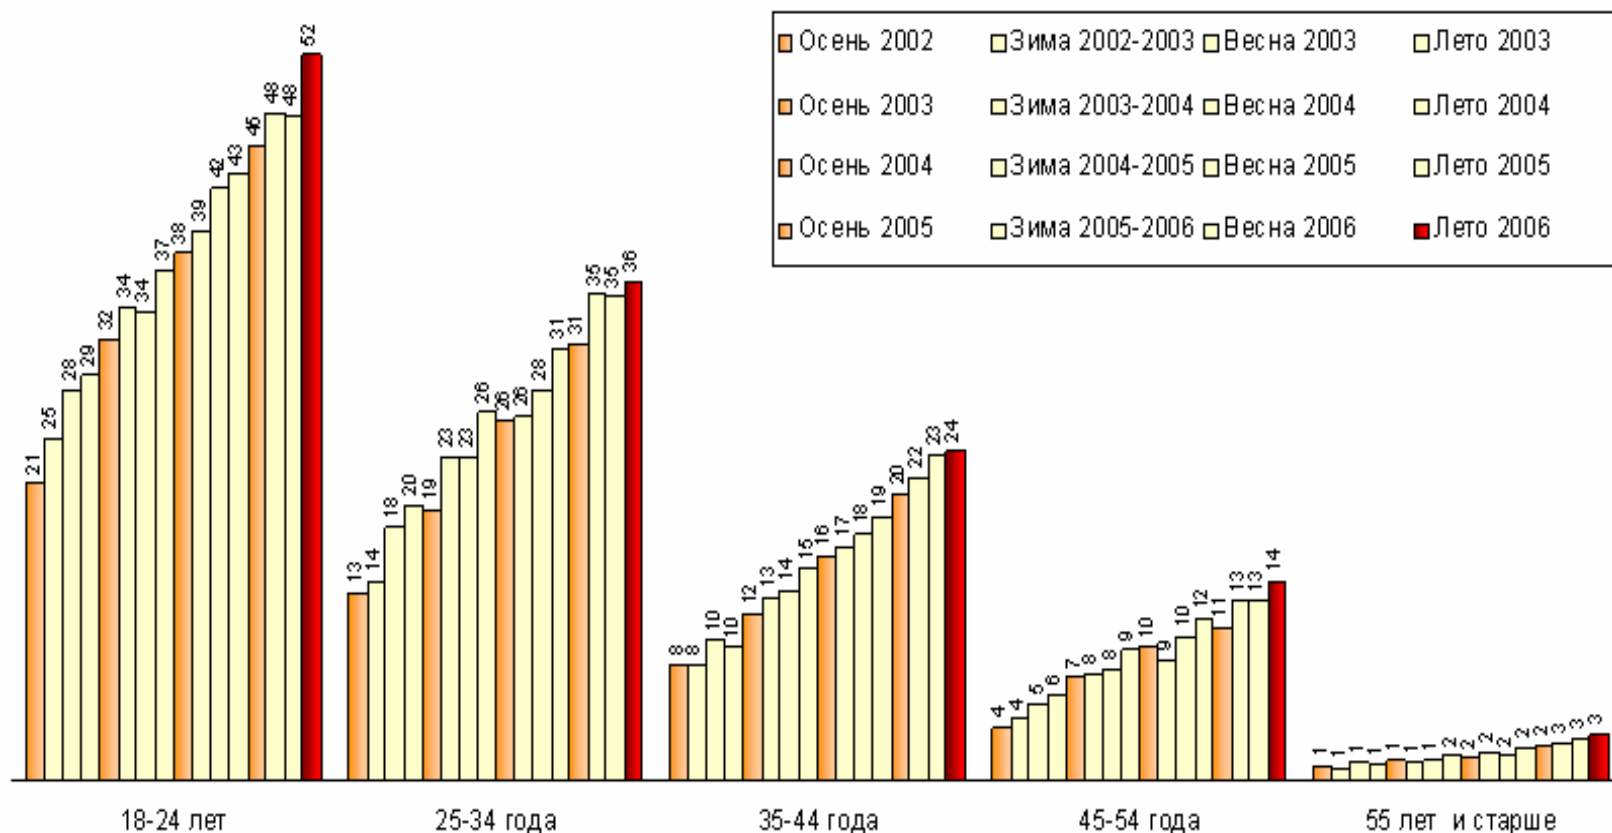

Динамика долей пользователей Интернета среди лиц разного возраста. Россия, %

Опрос "Интернет в России / Россия в Интернете"
Фонд «Общественное мнение», www.fom.ru