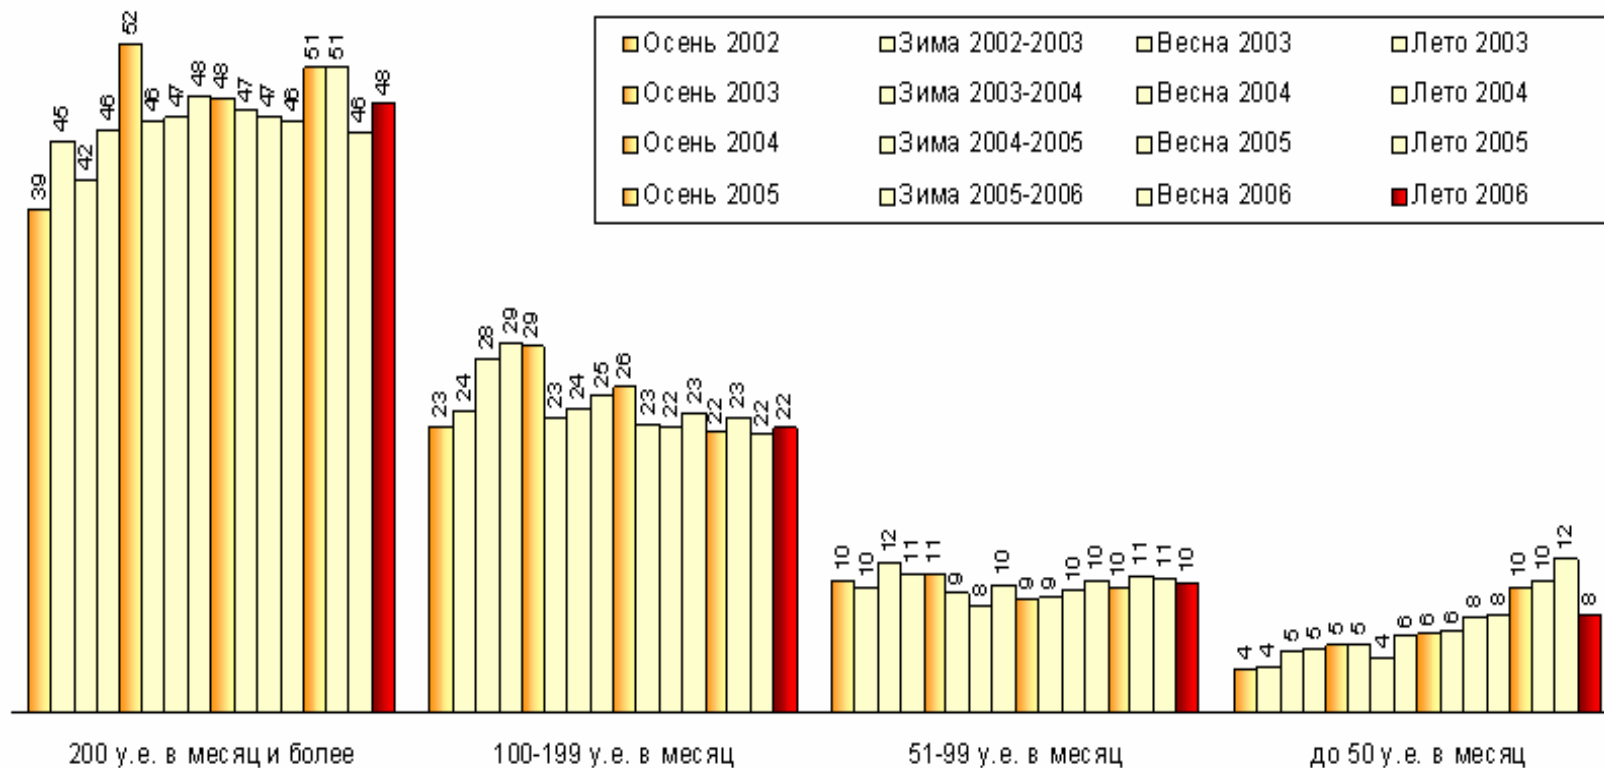

Динамика долей пользователей Интернета среди лиц с разным доходом в расчете на члена семьи. Россия, %

Опрос "Интернет в России / Россия в Интернете"
Фонд «Общественное мнение», www.fom.ru