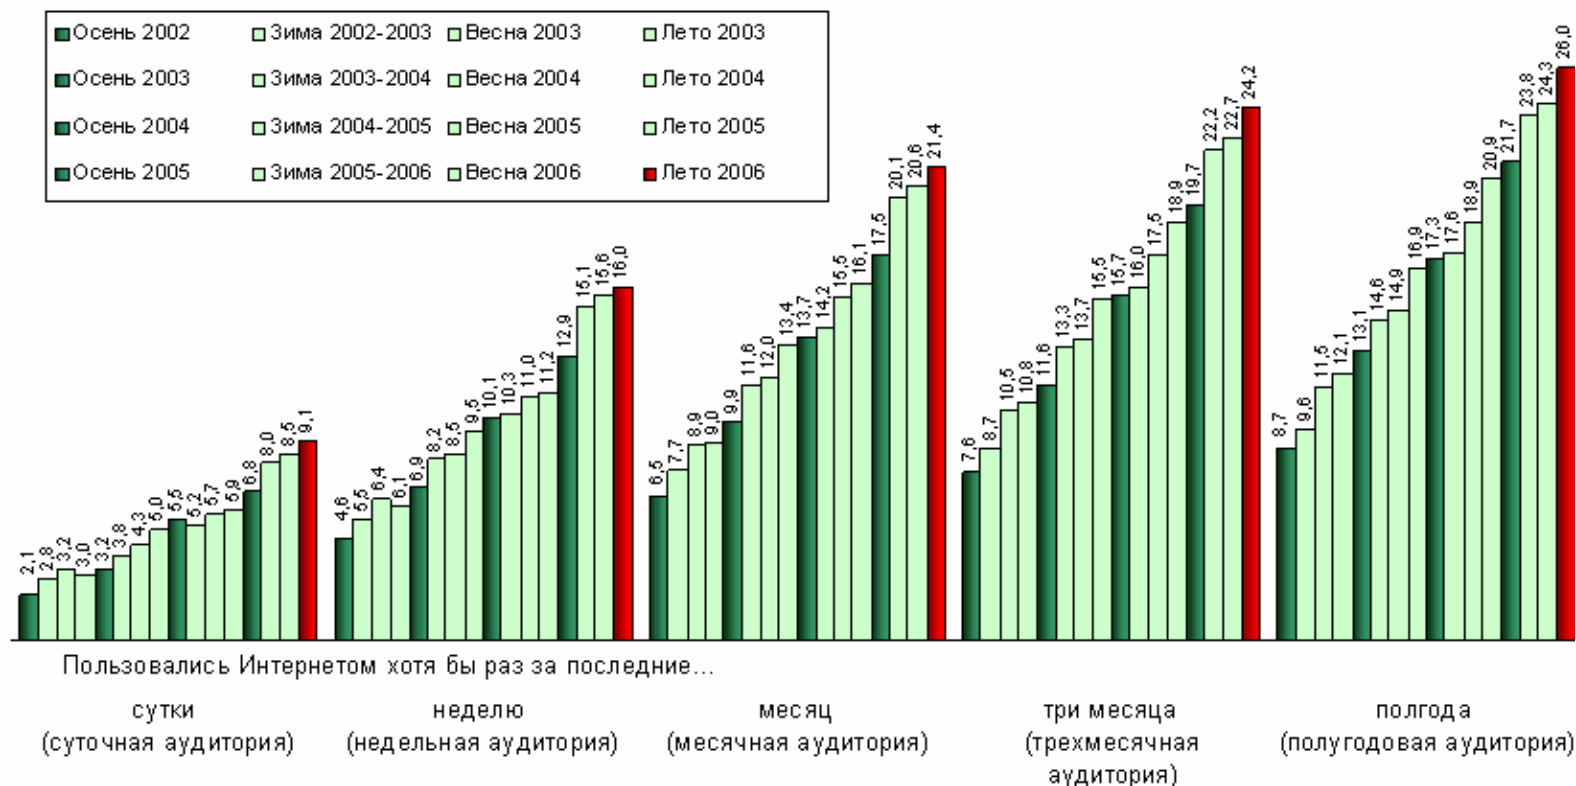

Аудитория интернета: 26 миллионов

Динамика активности пользования Интернетом.
Россия, млн. чел. (нарастающим итогом)

Опрос "Интернет в России / Россия в Интернете"
Фонд «Общественное мнение», www.fom.ru